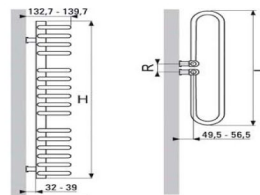

TYP i SYMBOL	wysokość H (mm)	szerokość L (mm)	roztaw przyłączy R (mm)	pojemność wody (l)	moc ciepna 90/70/20 (W)	moc ciepna 75/65/20 (W)	moc ciepna 55/45/20 (W)	cena netto (zł)
JOWISZ	szerokość 600 mm							
J 8	480	600	50	3,8	515	410	217	176,1
J 12	700	600	50	5,3	768	611	324	240,1
J 16	940	600	50	7,7	1024	815	432	313,8
J 20	1200	600	50	9,0	1284	1022	542	388,1
J 24	1400	600	50	10,5	1533	1221	647	451,5
J 27	1600	600	50	11,8	2150	1705	904	512,1
J 31	1800	600	50	13,3	2456	1946	1031	576,4

TERMIX
NOWY SĄCZ